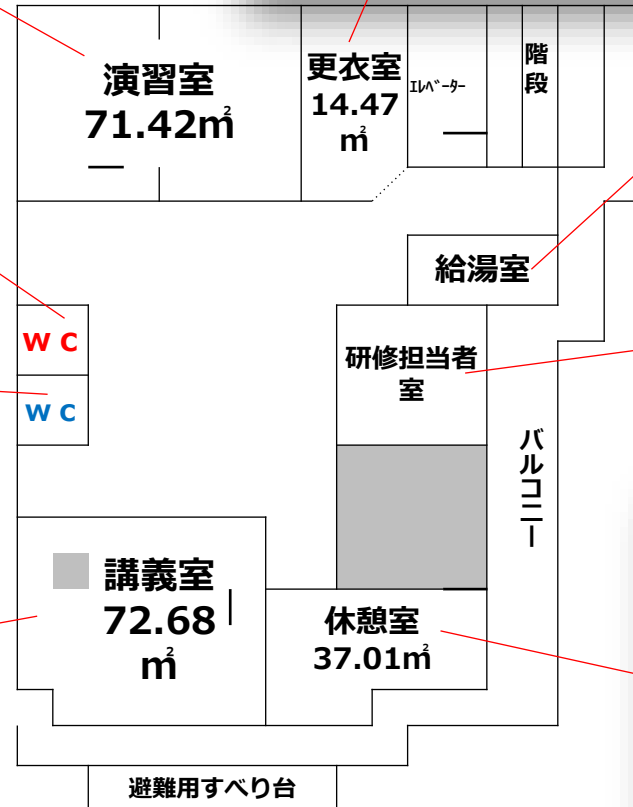

# 施設設備概要 (教室、演習室、休憩室、トイレ他)

演習室

更衣室

給湯室

研修担当者室

休憩室

講義室

WC

WC